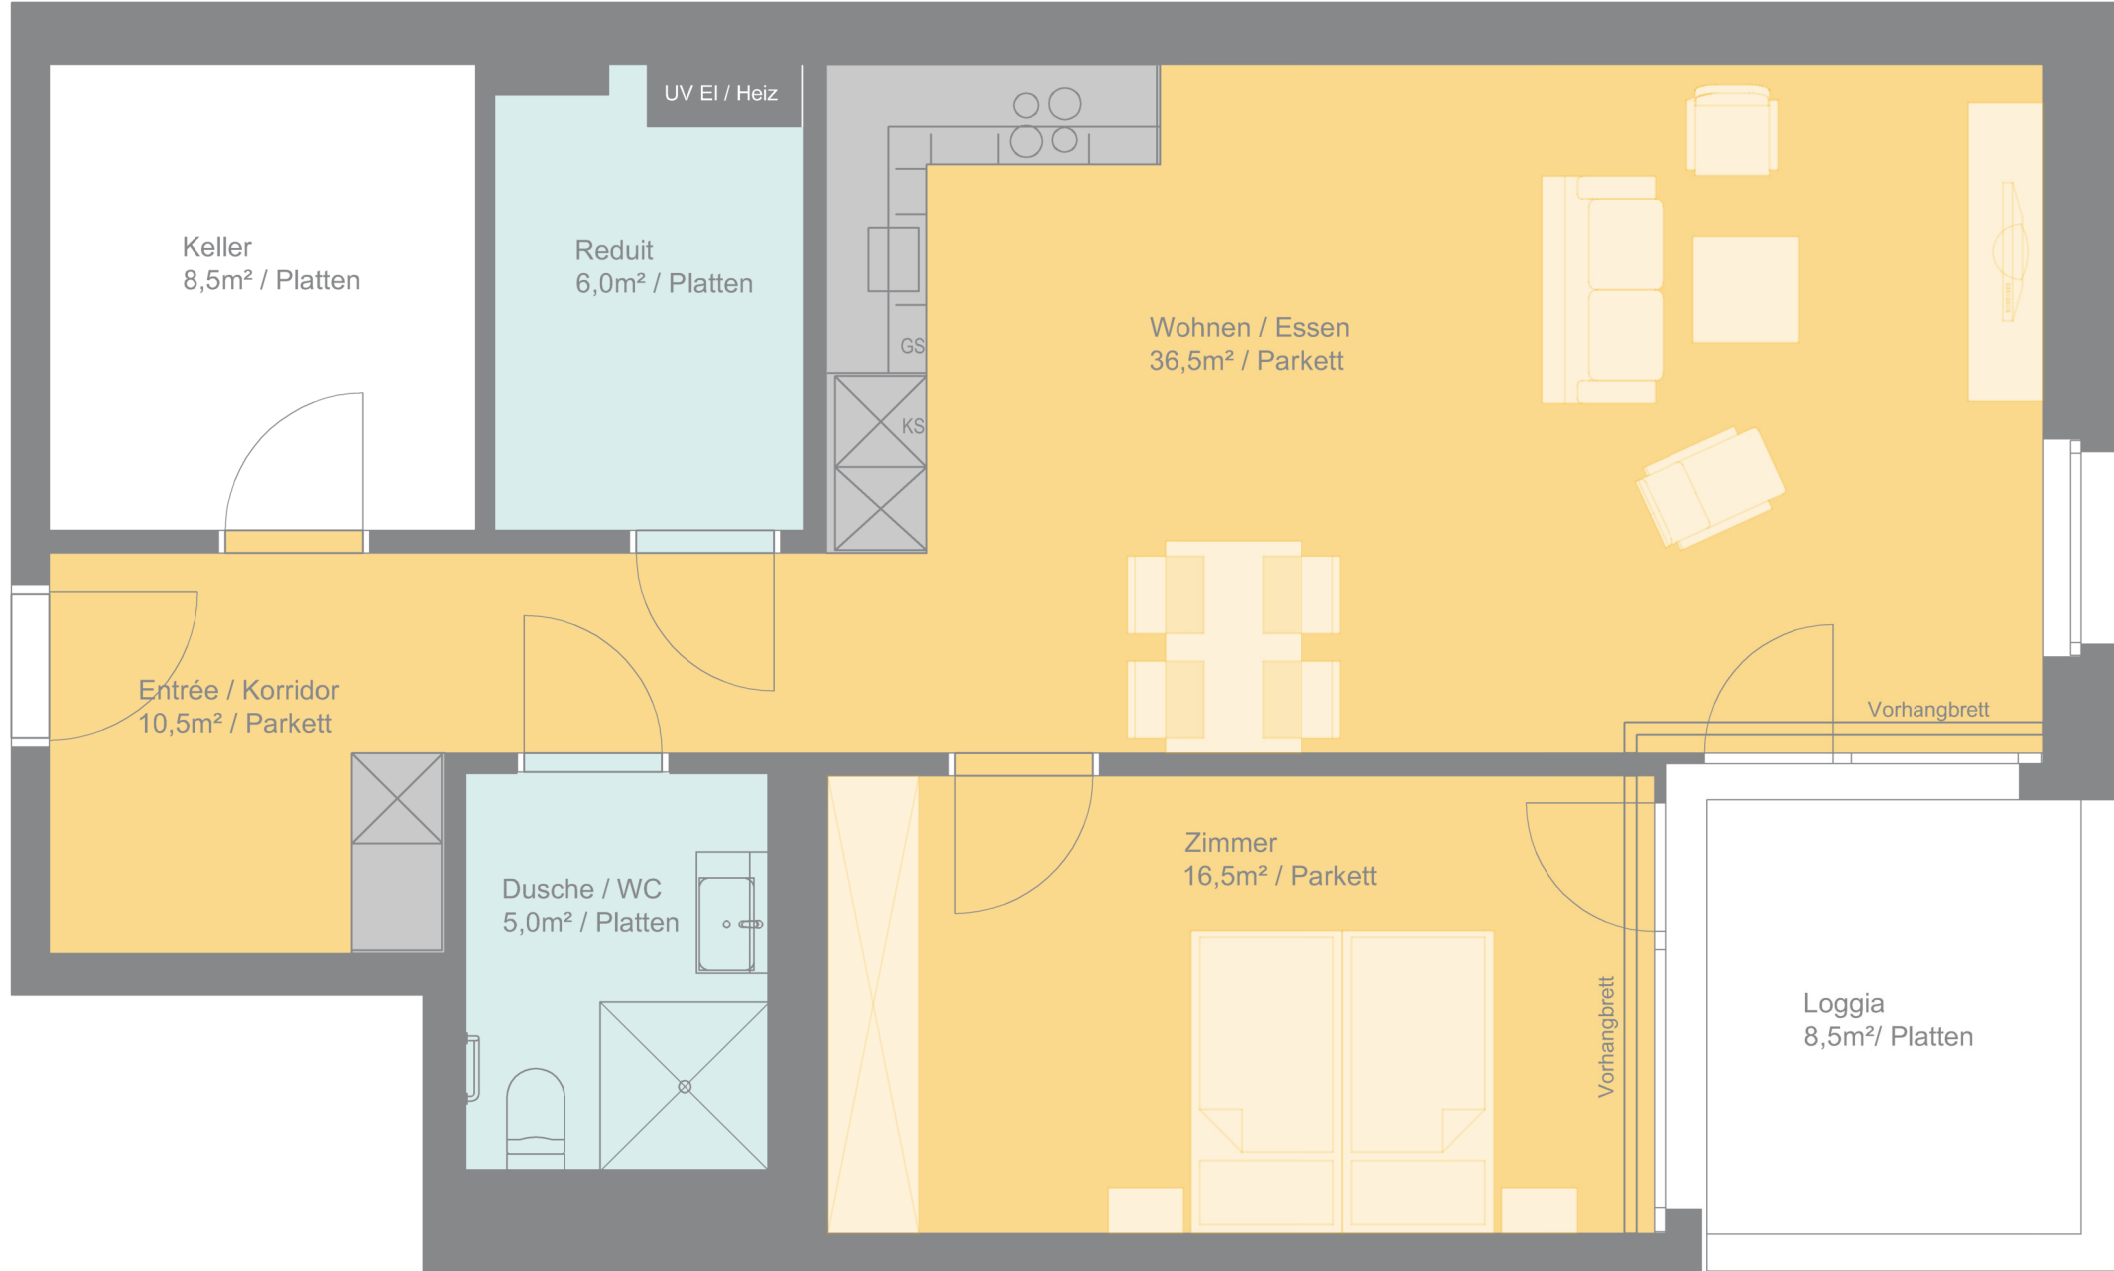

282 204 805

323 308 265 132 262

455 303

262 200 547

- SENEVITA MÖBLIERUNG
- BEWOHNER MÖBLIERUNG
- PARKETT
- PLATTENBELAG
- LOGGIA / BALKON / TERRASSE